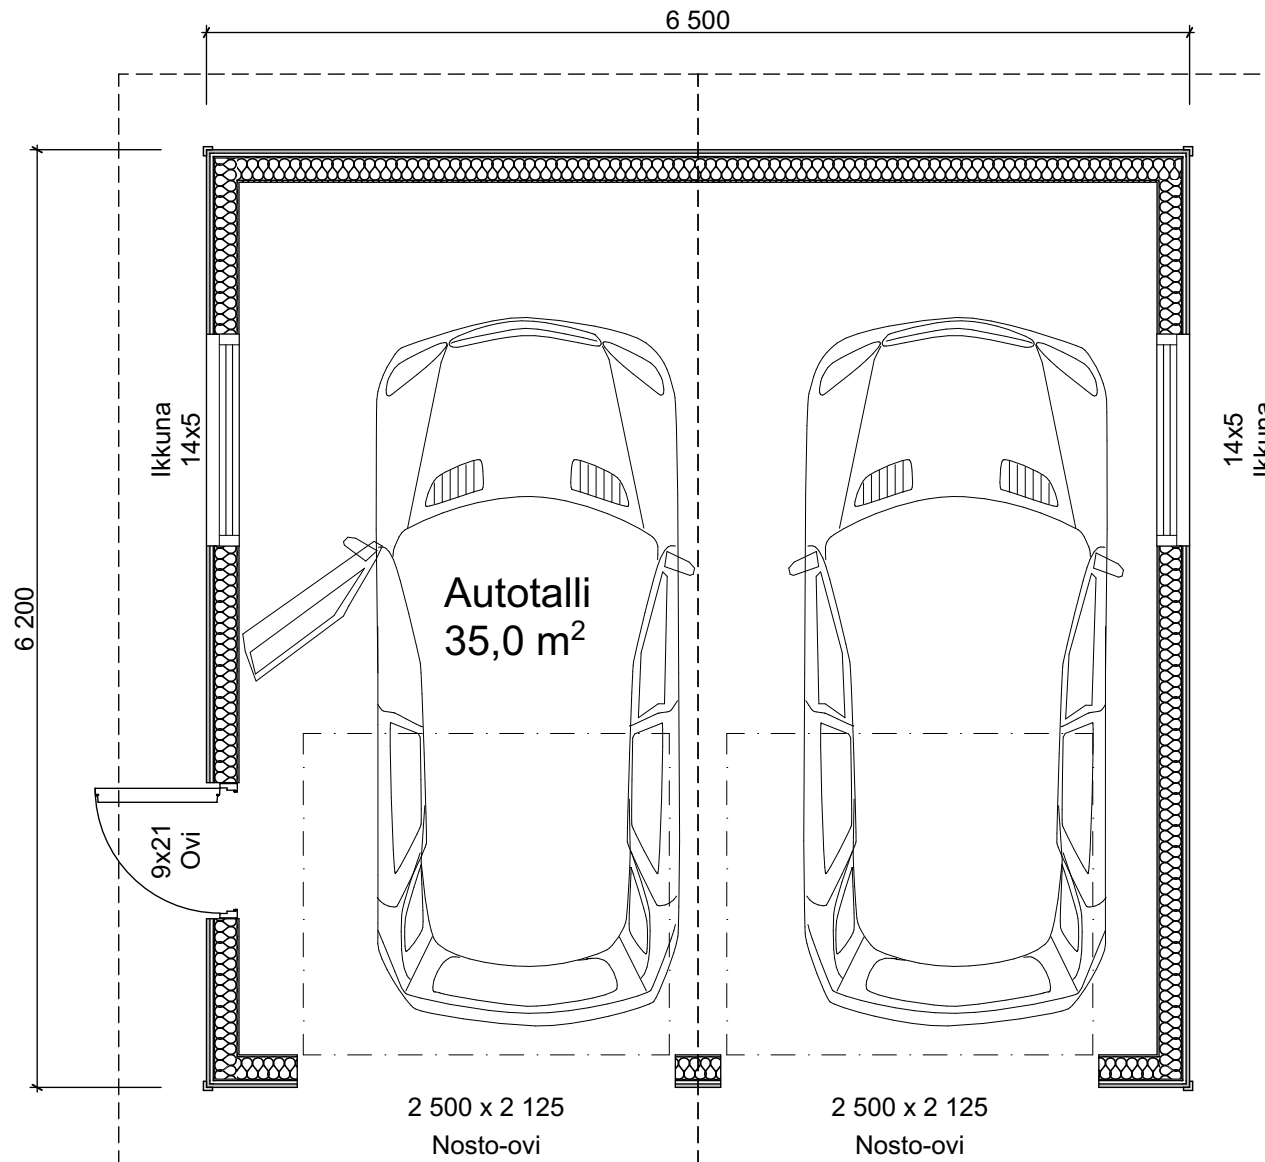

AT4S

PALOLUOKKA P3

Kokonaisala 40m<sup>2</sup>  
Kerrosala 40m<sup>2</sup>  
Tilavuus 130m<sup>3</sup>