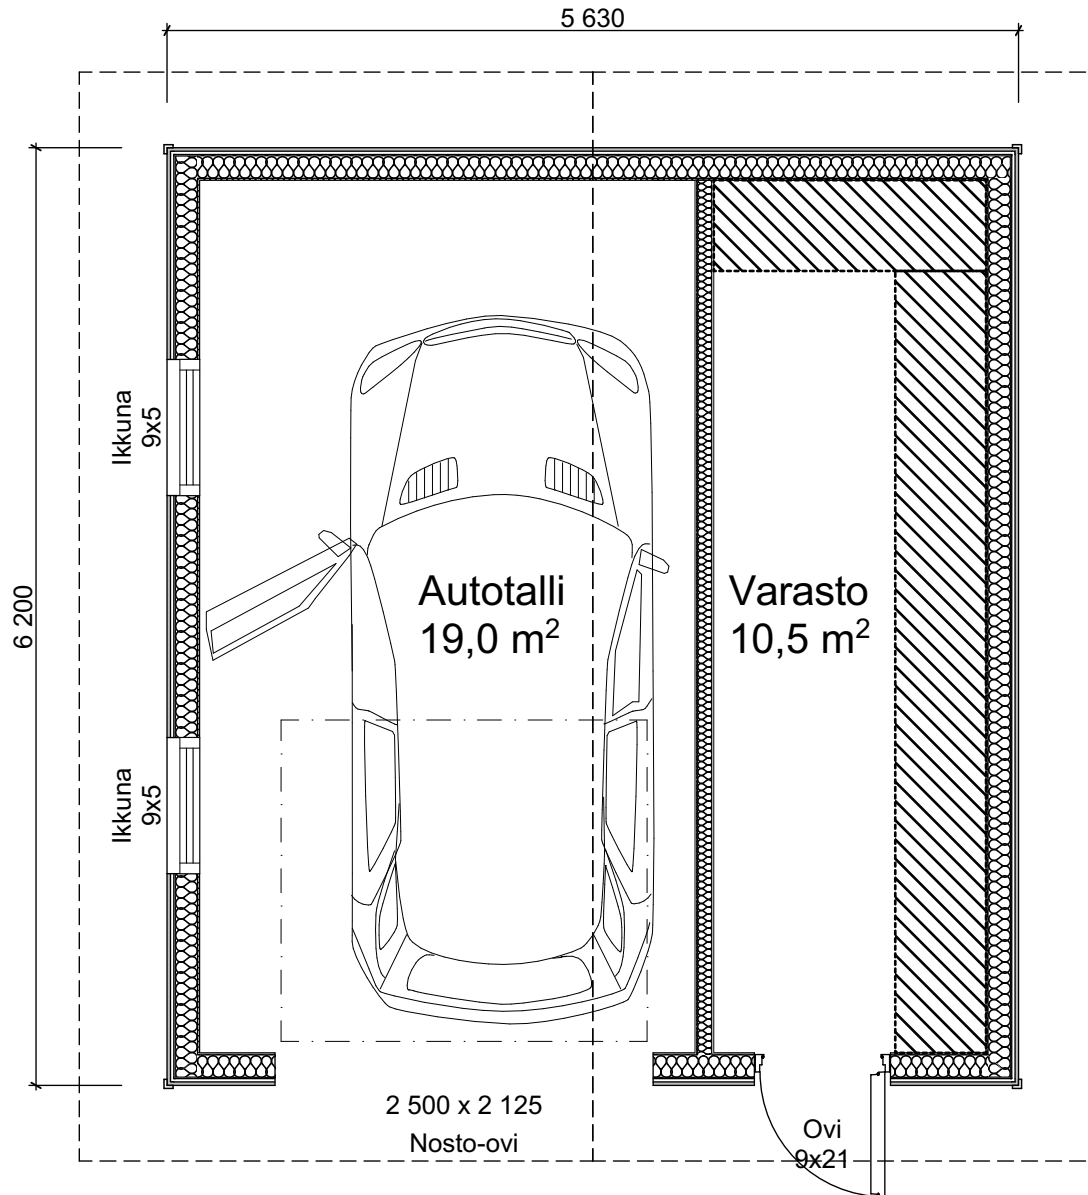

AT6 S

PALOLUOKKA P3

Kokonaisala 35m²

Kerrosala 35m²

Tilavuus 120m³